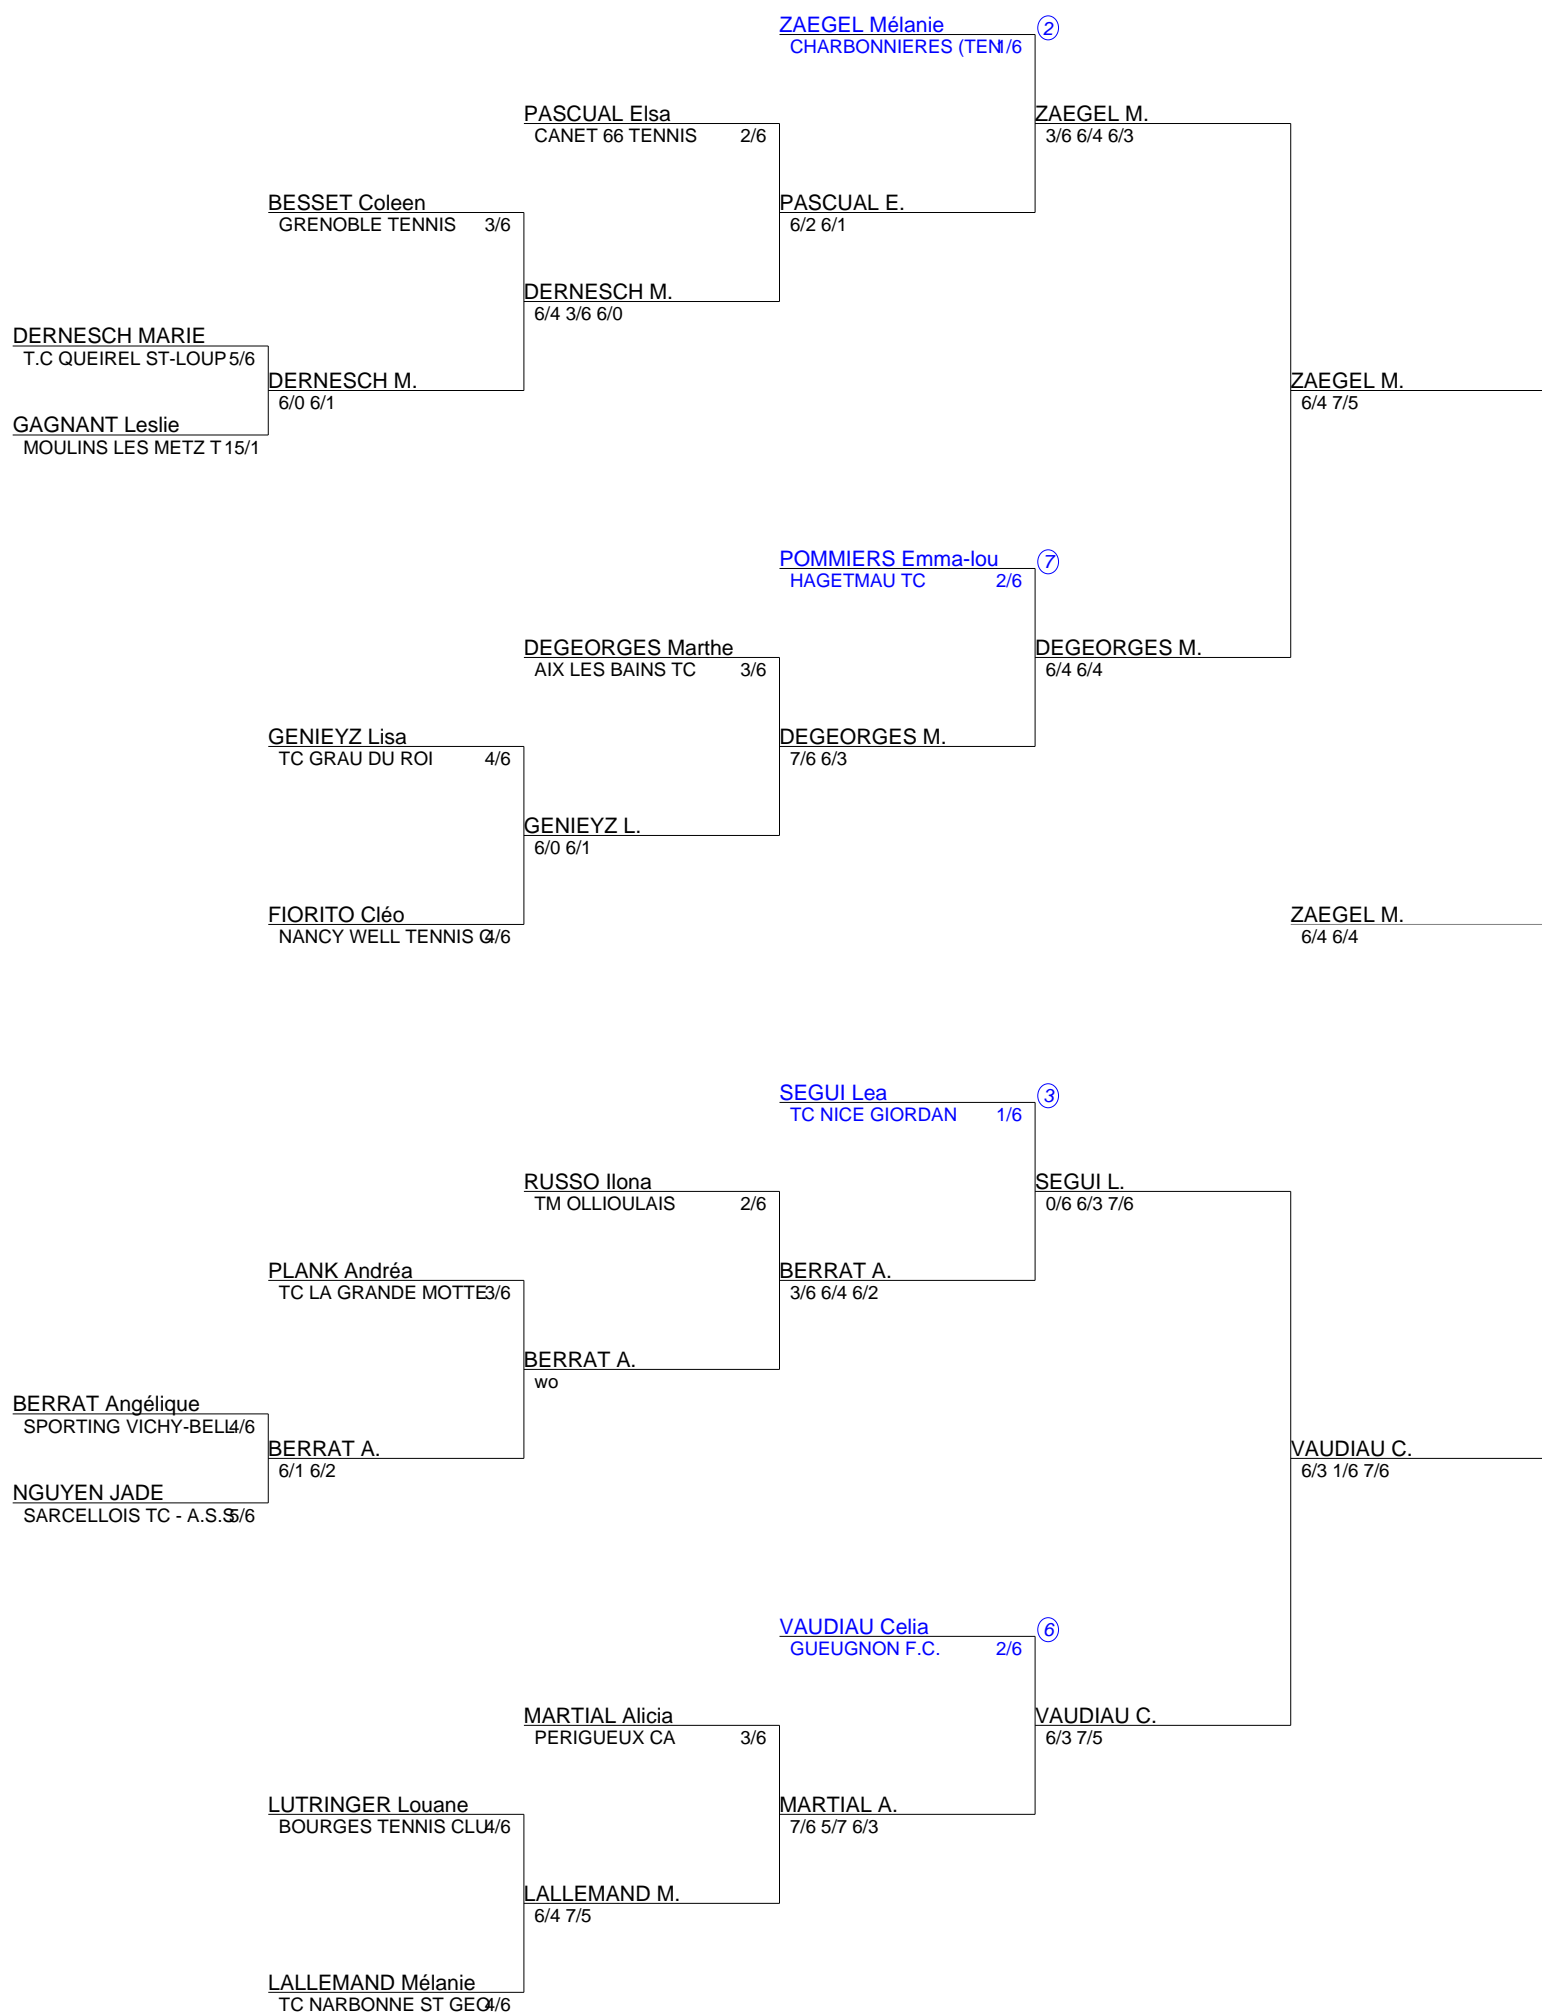

Tournoi Préqualificatif TI Saint-Cyprien  
Simple Dames Senior  
TF prequalif dames (Tableau 1)

**Tournoi Préqualificatif TI Saint-Cyprien  
Simple Dames Senior  
TF prequalif dames (Tableau 2)**

ZAEGEL M.  
6/4 6/4

VAN DER LINDE N.  
6/7 7/6 6/0