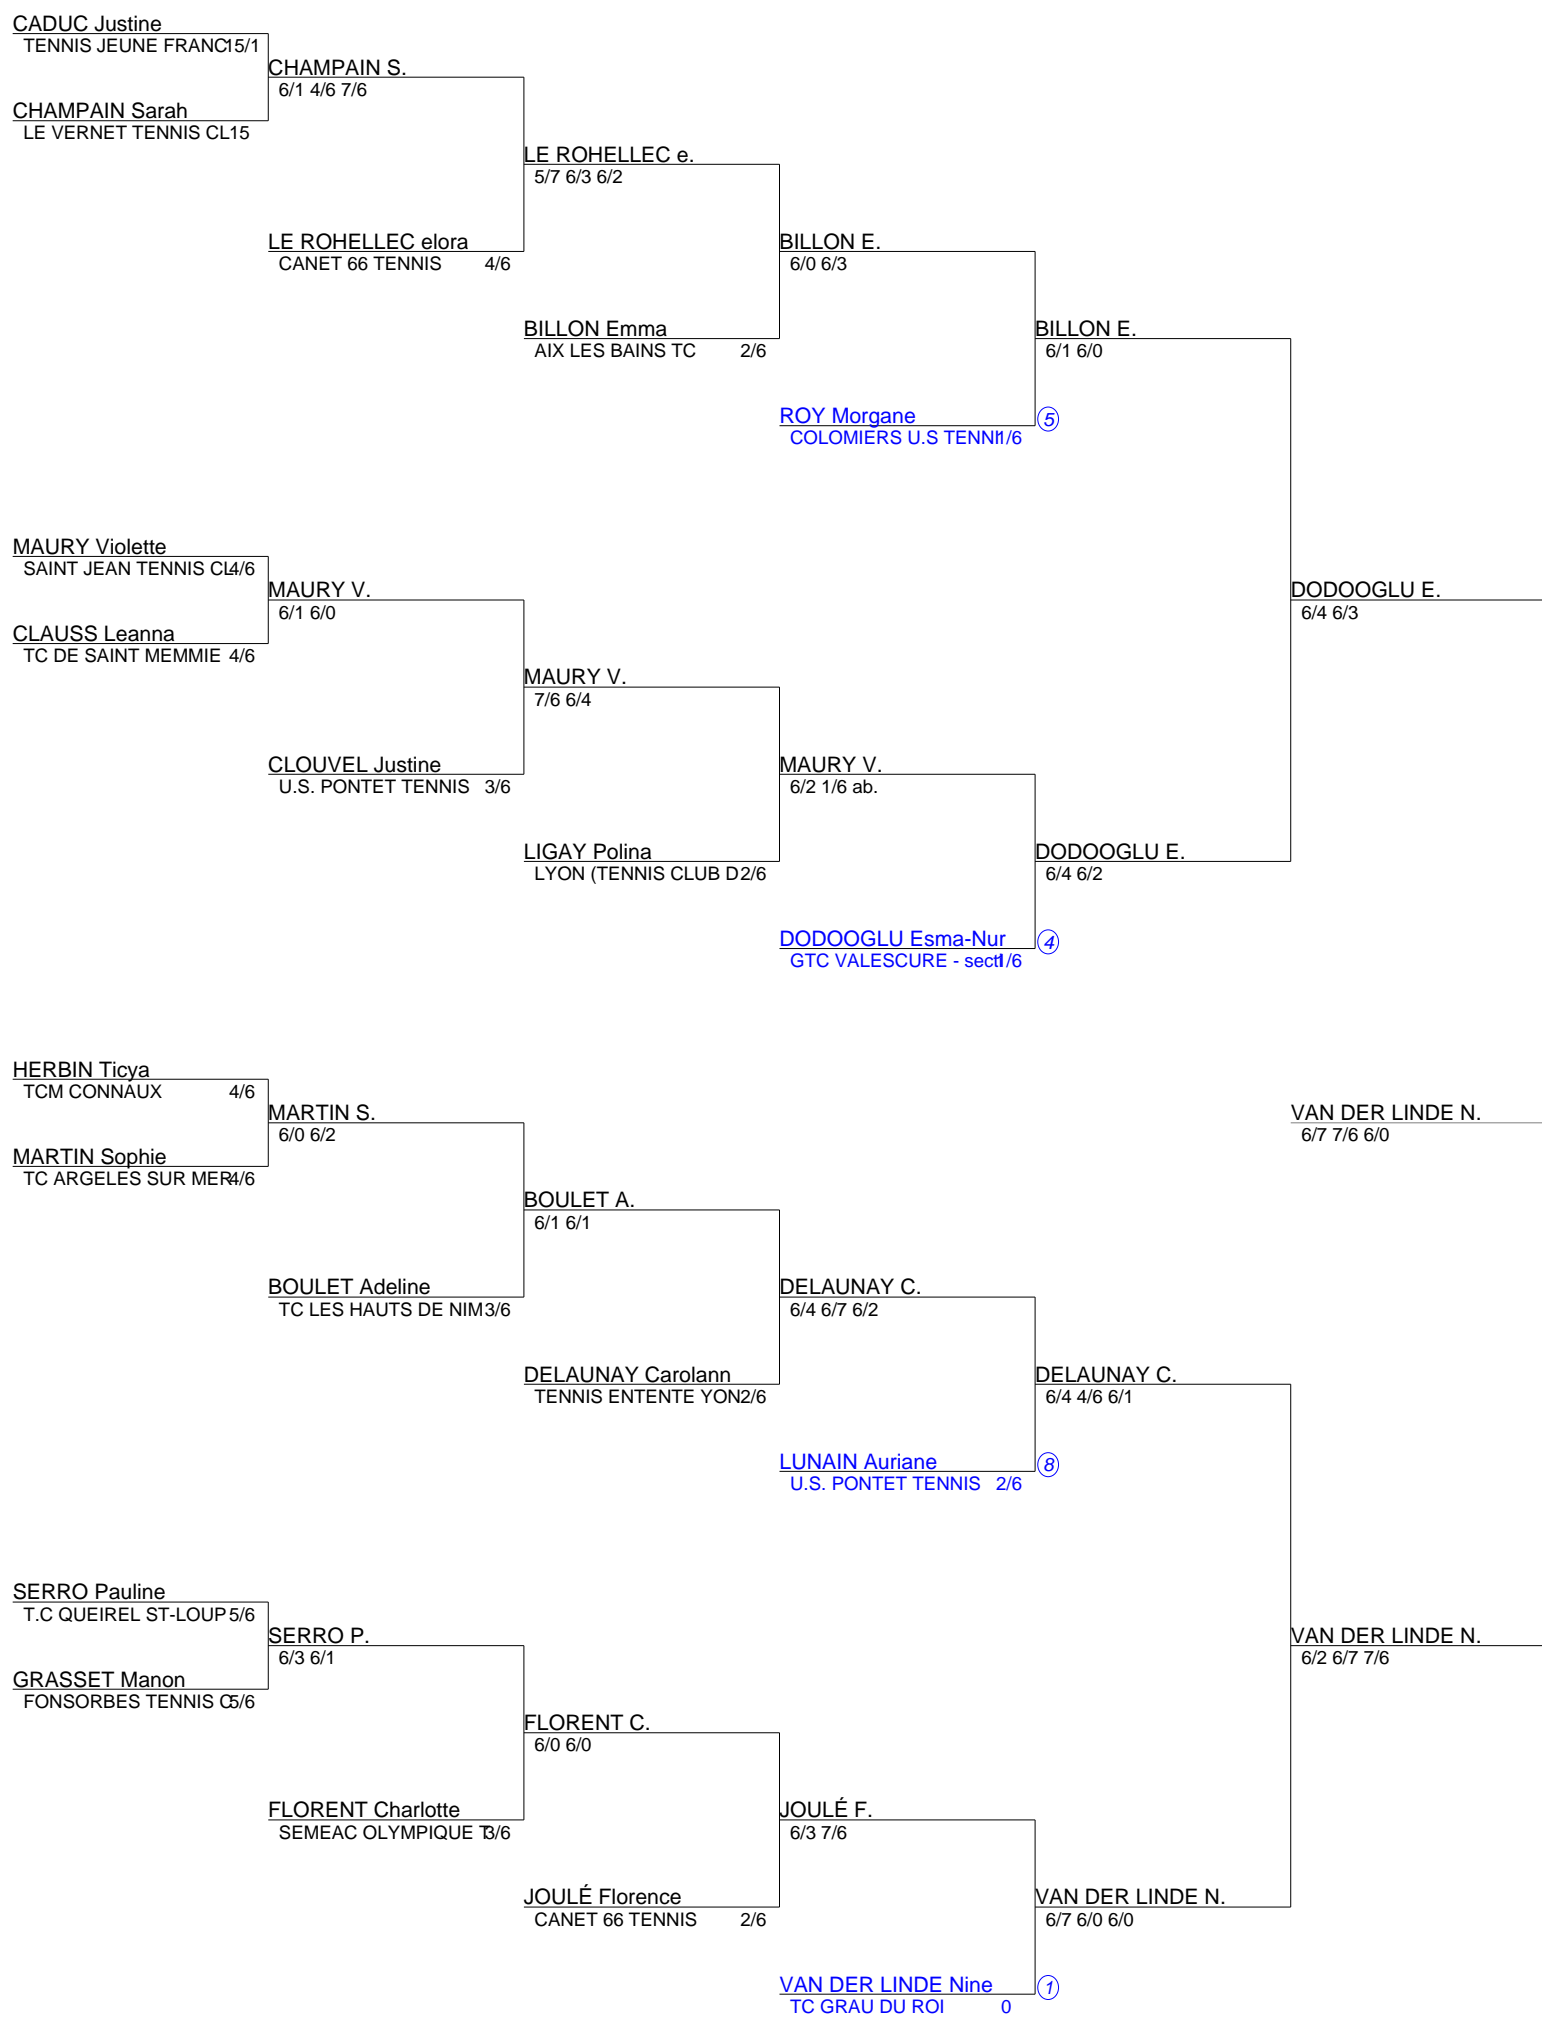

Tournoi Préqualificatif TI Saint-Cyprien  
Simple Dames Senior  
TF prequalif dames (Tableau 1)

**Tournoi Préqualificatif TI Saint-Cyprien  
Simple Dames Senior  
TF prequalif dames (Tableau 2)**

ZAEGEL M.  
6/4 6/4

VAN DER LINDE N.  
6/7 7/6 6/0